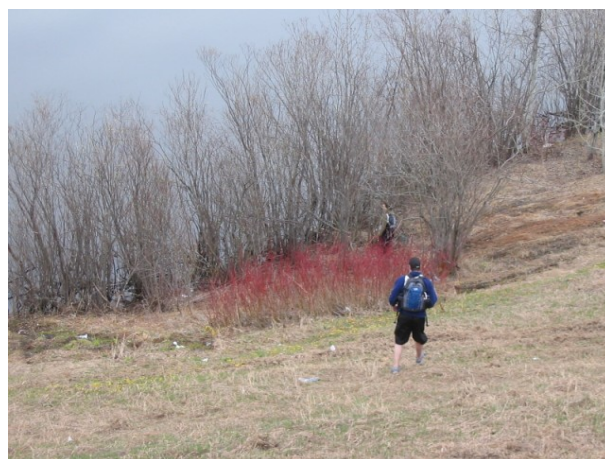

Notre horizon est à la limite de votre imagination

Rallye Aventure

Clientèle cible	Pour tous (à valider)
Lieux possibles	✓ en forêt ✓ espace urbain ✓ parc urbain
Nombre de participants	
Minimum	20
optimal	40
maximum	Non limité

Le Rallye Aventure avec *Horizon 5* c'est :

Un trio d'aventure et de plaisir. Sous la forme d'une initiation au raid d'aventure, le Rallye Aventure mettra à l'épreuve vos jambes et votre cerveau. Trois étapes pour cette course d'aventure pour débutant.

Épreuve rallye : (plusieurs types de transport ex: vélo, kayak et plus) Chaque équipe doit rejoindre un point défini à l'avance par les organisateurs. Des épreuves physiques et intellectuelles jalonnent le parcours.

Épreuve psychologique: Chaque équipe se doit de résoudre des problèmes par l'élimination d'obstacles.

Le parcours : Vous avez toujours eu le goût de participer à un Rallye. Saisissez enfin l'occasion! Faites l'expérience d'une course d'aventure accessible à tous!